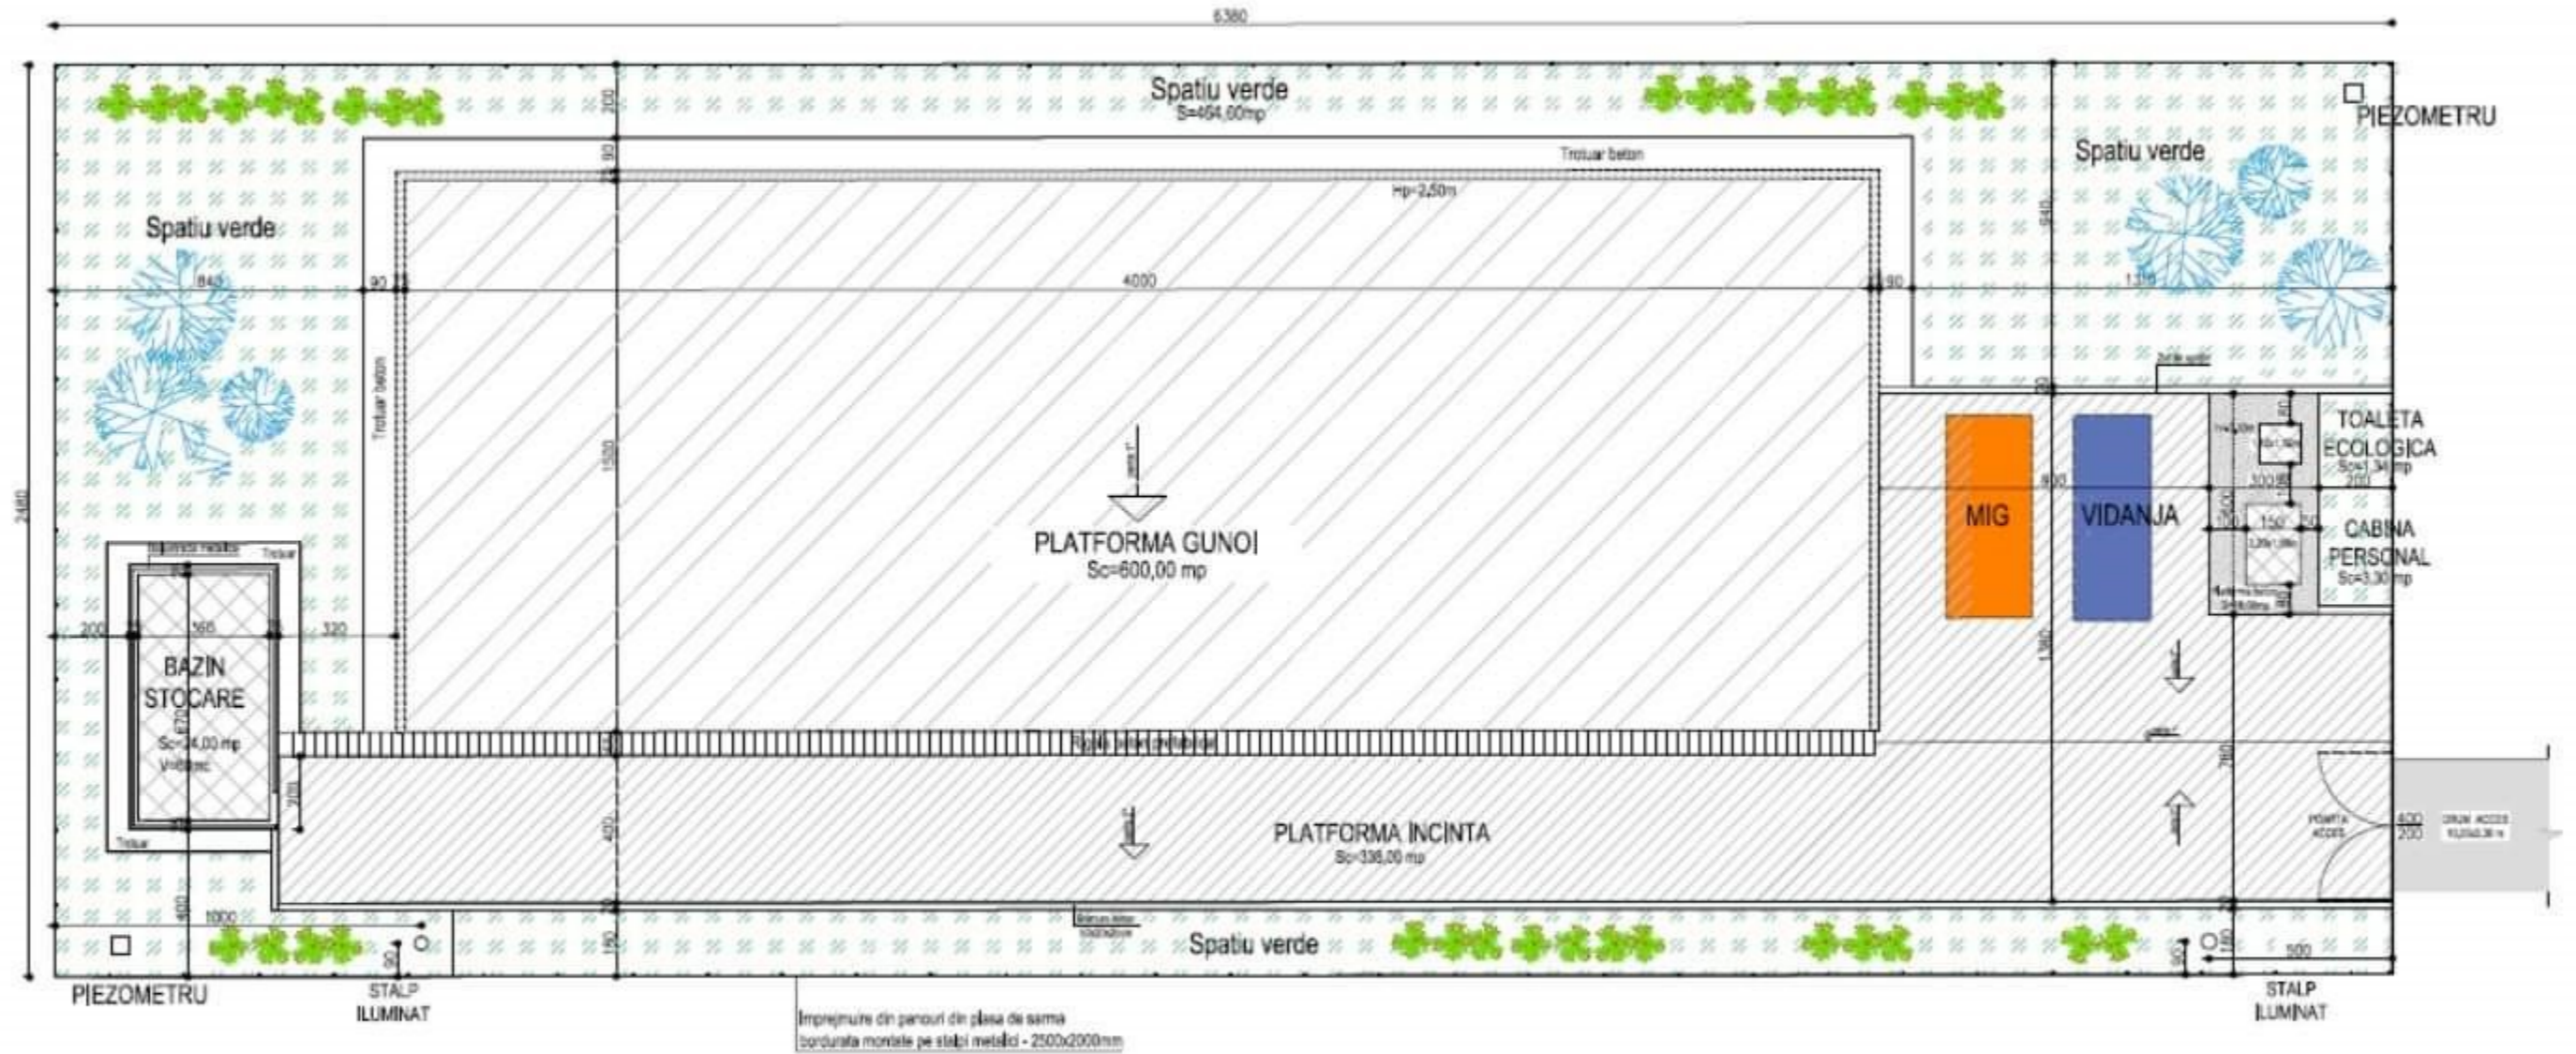

# Plan de situație platforma comunală

Categoria de importanta: D  
Clasa de importanta: IV

Steren = 1582,00 mp  
Sc platf. = 617,62 mp  
Sufla platf. = 600,00 mp